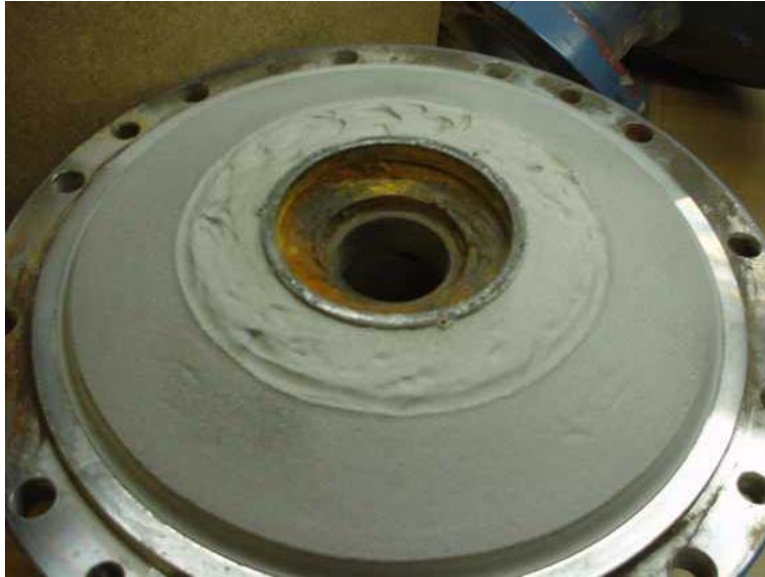

Referenzbilder

10. Metallbeschichtung

Telve Beschichtungssysteme e. K.
Ottostraße 8
D-85649 Hofolding
Tel.: 08104 / 8942-14
Fax: 08104 / 8942-19
web: www.telve.de

- 10. **Metallbeschichtung**
 - 10.01 Antriebsrolle
 - 10.02 Bremsrolle
 - 10.03 Griffbacken
 - 10.04 Pressluftleitung
 - 10.05 Pumpe
 - 10.06 Rohrabdichtung
 - 10.07 Rohrreparatur
 - 10.08 Schweißnaht
 - 10.09 Simmerringsitz
 - 10.10 Stahldach

sandgestrahlt

aufgebaut

vorher

nachher