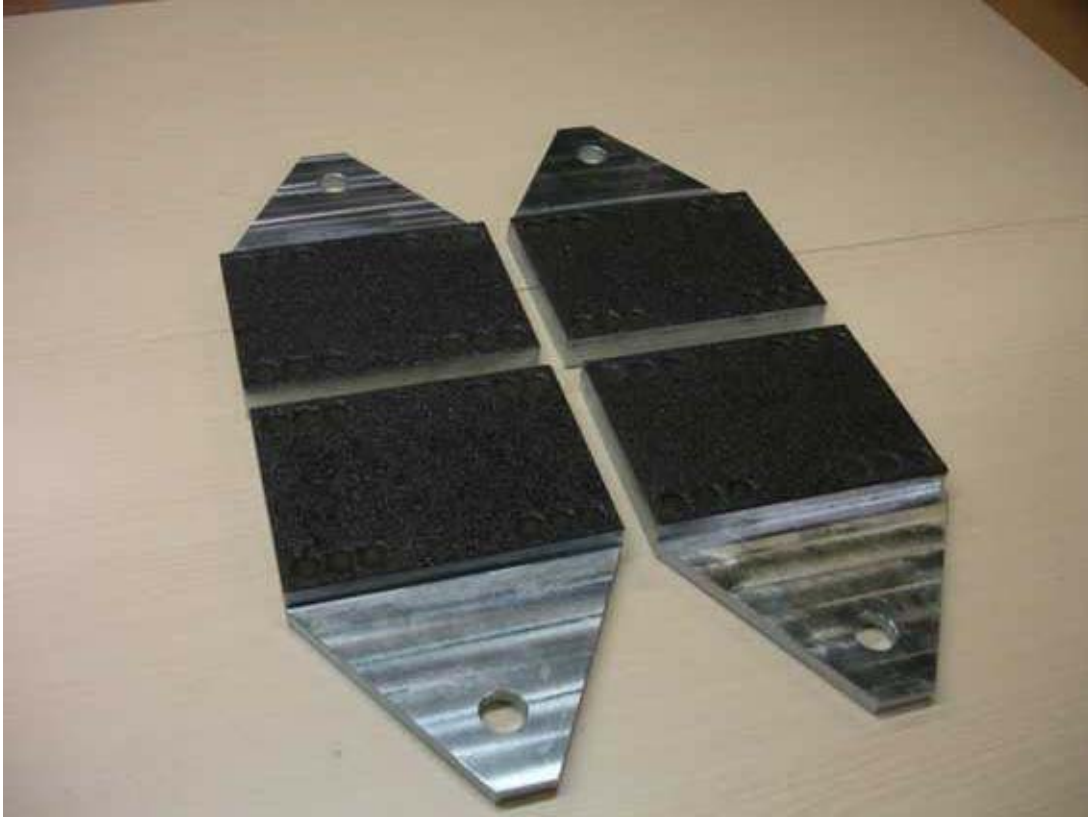

Referenzbilder

10. Metallbeschichtung

Telve Beschichtungssysteme e. K.
Ottostraße 8
D-85649 Hofolding
Tel.: 08104 / 8942-14
Fax: 08104 / 8942-19
web: www.telve.de

- 10. **Metallbeschichtung**
 - 10.01 Antriebsrolle
 - 10.02 Bremsrolle
 - 10.03 Griffbacken
 - 10.04 Pressluftleitung
 - 10.05 Pumpe
 - 10.06 Rohrabdichtung
 - 10.07 Rohrreparatur
 - 10.08 Schweißnaht
 - 10.09 Simmerringsitz
 - 10.10 Stahldach

sandgestrahlt

aufgebaut

vorher

nachher